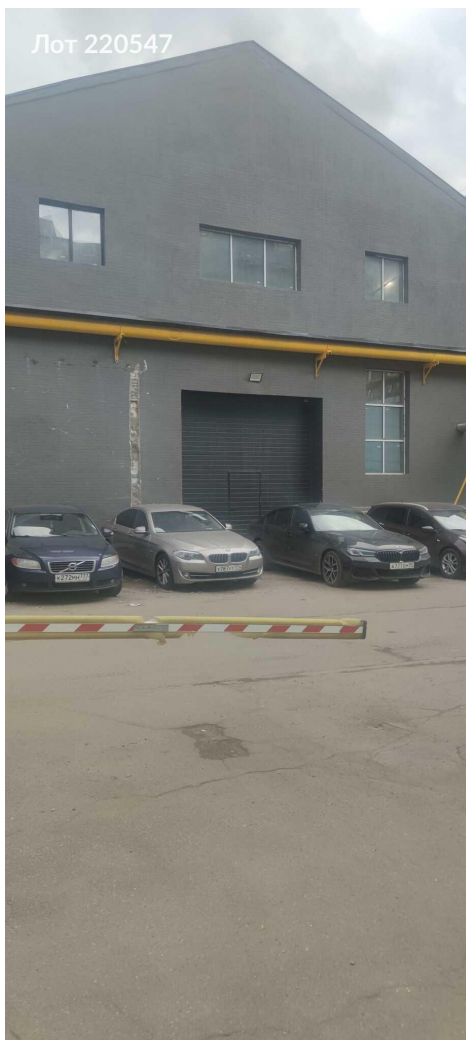

**ЛОТ № 220547**  
**РОССИЯ, МОСКВА, СКЛАДОЧНАЯ УЛИЦА, 1С7**

**Продается здание**  
**2 065 500 000 рублей**

Продается ОСЗ, расположенное на первой линии! Здание имеет погрузо-разгрузочные ворота в кол-ве 4 шт. с возможностью въезда внутрь помещения высоко габаритного автотранспорта. Внутреннее пространство здания имеет прямоугольную форму размером 30, 43\*84, 14 метра, высота потолка разноуровневая от 7 до 12 метров, с возможностью увеличения площади за счет антресоли. Высота оконных проемов составляет 6 метров. Коммуникации, такие как отопление (своя собственная газовая котельная), канализация и водоснабжение являются центральными, а электрическая мощность может достигать 800 кВт. Земельный участок 4432 кв. м. со своей наземной парковкой на 80 м/м в аренде до 2053 года. ври для эксплуатации административно-складских зданий, в том числе под гостевую автостоянку автомашин. Здание расположено в непосредственной близости от метро Савеловская и Дмитровская, путь до метро всего 14 минут пешком. Интенсивный автомобильный и пешеходный трафик. Звоните, для получения дополнительной информации.

Тип сделки	Продажа	Вход	Отдельный с улицы
Тип недвижимости	Коммерческая	Форма собственности	в собственности
Подтип	здание	Площадь участка	9180 сот.
Метро	Дмитровская	Тип здания	Нежилое
Путь до метро	Пешком	Форма налогообложения	УСН
Время до метро	13 мин.	Отопление	Центральное
Этажей	3	Вентиляция	Естественная
Высота потолков	9 м.	Кондиционирование	Местное
Общая площадь	9180 м <sup>2</sup>	Пожаротушение	Сигнализация
Состояние	Типовой ремонт	Добавлено	2025-07-08 17:48:18
Тип здания	Административное		

Лот 220547

Лот 220547

Лот 220547

Лот 220547

Лот 220547

Лот 220547

Лот 220547

Этаж