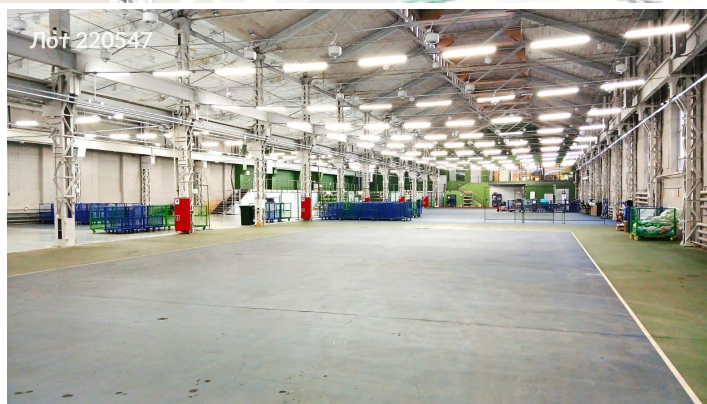

**ЛОТ № 220547**  
**РОССИЯ, МОСКВА, СКЛАДОЧНАЯ УЛИЦА, 1С7**

**Продается здание**  
**2 065 500 000 рублей**

Продается ОСЗ, расположенное на первой линии! Здание имеет погрузо-разгрузочные ворота в кол-ве 4 шт. с возможностью въезда внутрь помещения высоко габаритного автотранспорта. Внутреннее пространство здания имеет прямоугольную форму размером 30, 43\*84, 14 метра, высота потолка разноуровневая от 7 до 12 метров, с возможностью увеличения площади за счет антресоли. Высота оконных проемов составляет 6 метров. Коммуникации, такие как отопление (своя собственная газовая котельная), канализация и водоснабжение являются центральными, а электрическая мощность может достигать 800 кВт. Земельный участок 4432 кв. м. со своей наземной парковкой на 80 м/м в аренде до 2053 года. ври для эксплуатации административно-складских зданий, в том числе под гостевую автостоянку автомашин. Здание расположено в непосредственной близости от метро Савеловская и Дмитровская, путь до метро всего 14 минут пешком. Интенсивный автомобильный и пешеходный трафик. Звоните, для получения дополнительной информации.

Тип сделки	Продажа	Вход	Отдельный с улицы
Тип недвижимости	Коммерческая	Форма собственности	в собственности
Подтип	здание	Площадь участка	9180 сот.
Метро	Дмитровская	Тип здания	Нежилое
Путь до метро	Пешком	Форма налогообложения	УСН
Время до метро	13 мин.	Отопление	Центральное
Этажей	3	Вентиляция	Естественная
Высота потолков	9 м.	Кондиционирование	Местное
Общая площадь	9180 м <sup>2</sup>	Пожаротушение	Сигнализация
Состояние	Типовой ремонт	Добавлено	2025-07-08 17:48:18
Тип здания	Административное		