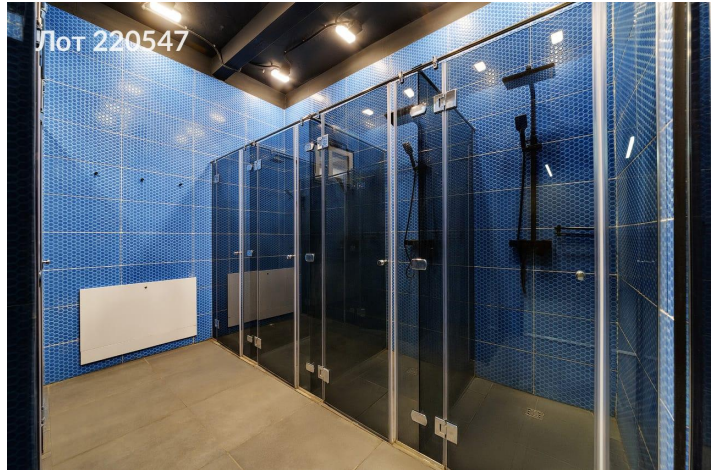

Лот 220547

Лот 220547