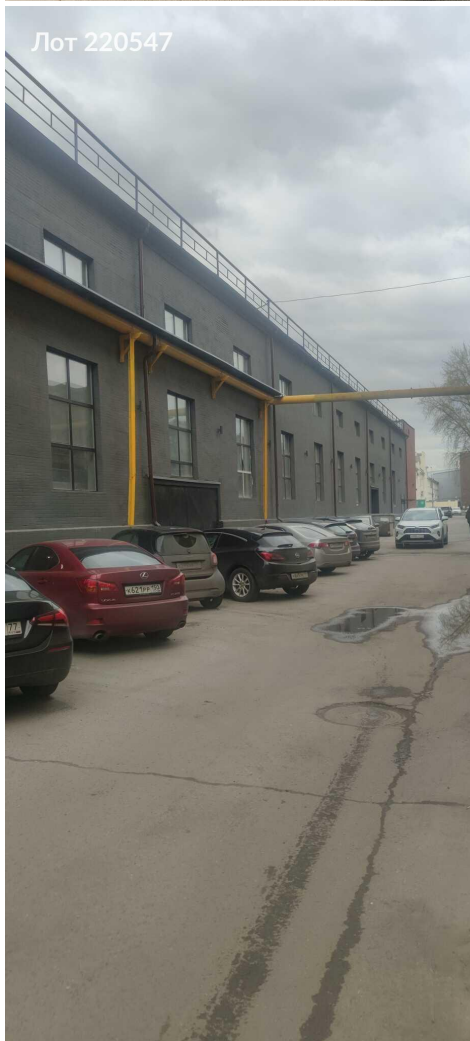

**ЛОТ № 220547**  
**РОССИЯ, МОСКВА, СКЛАДОЧНАЯ УЛИЦА, 1С7**

**Продается здание**  
**2 065 500 000 рублей**

Продается ОСЗ, расположенное на первой линии! Здание имеет погрузо-разгрузочные ворота в кол-ве 4 шт. с возможностью въезда внутрь помещения высоко габаритного автотранспорта. Внутреннее пространство здания имеет прямоугольную форму размером 30, 43\*84, 14 метра, высота потолка разноуровневая от 7 до 12 метров, с возможностью увеличения площади за счет антресоли. Высота оконных проемов составляет 6 метров. Коммуникации, такие как отопление (своя собственная газовая котельная), канализация и водоснабжение являются центральными, а электрическая мощность может достигать 800 кВт. Земельный участок 4432 кв. м. со своей наземной парковкой на 80 м/м в аренде до 2053 года. ври для эксплуатации административно-складских зданий, в том числе под гостевую автостоянку автомашин. Здание расположено в непосредственной близости от метро Савеловская и Дмитровская, путь до метро всего 14 минут пешком. Интенсивный автомобильный и пешеходный трафик. Звоните, для получения дополнительной информации.

Тип сделки	Продажа	Вход	Отдельный с улицы
Тип недвижимости	Коммерческая	Форма собственности	в собственности
Подтип	здание	Площадь участка	9180 сот.
Метро	Дмитровская	Тип здания	Нежилое
Путь до метро	Пешком	Форма налогообложения	УСН
Время до метро	13 мин.	Отопление	Центральное
Этажей	3	Вентиляция	Естественная
Высота потолков	9 м.	Кондиционирование	Местное
Общая площадь	9180 м <sup>2</sup>	Пожаротушение	Сигнализация
Состояние	Типовой ремонт	Добавлено	2025-07-08 17:48:18
Тип здания	Административное		

Лот 220547

Лот 220547

Лот 220547

Лот 220547

Лот 220547

Лот 220547

Лот 220547

Этаж