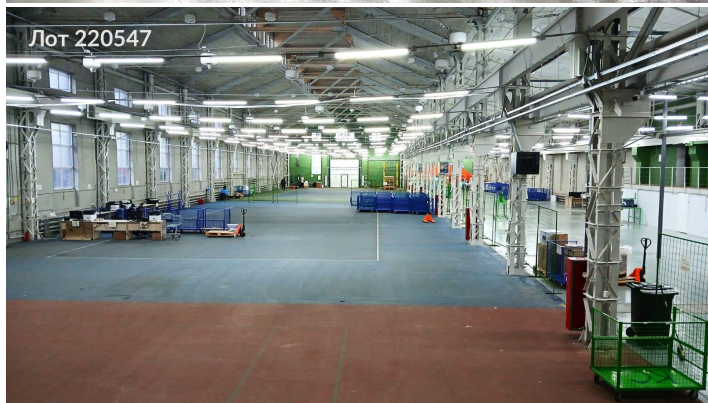

**ЛОТ № 220547**  
**РОССИЯ, МОСКВА, СКЛАДОЧНАЯ УЛИЦА, 1С7**

**Продается здание**  
**2 065 500 000 рублей**

Продается ОСЗ, расположенное на первой линии! Здание имеет погрузо-разгрузочные ворота в кол-ве 4 шт. с возможностью въезда внутрь помещения высоко габаритного автотранспорта. Внутреннее пространство здания имеет прямоугольную форму размером 30, 43\*84, 14 метра, высота потолка разноуровневая от 7 до 12 метров, с возможностью увеличения площади за счет антресоли. Высота оконных проемов составляет 6 метров. Коммуникации, такие как отопление (своя собственная газовая котельная), канализация и водоснабжение являются центральными, а электрическая мощность может достигать 800 кВт. Земельный участок 4432 кв. м. со своей наземной парковкой на 80 м/м в аренде до 2053 года. ври для эксплуатации административно-складских зданий, в том числе под гостевую автостоянку автомашин. Здание расположено в непосредственной близости от метро Савеловская и Дмитровская, путь до метро всего 14 минут пешком. Интенсивный автомобильный и пешеходный трафик. Звоните, для получения дополнительной информации.

Тип сделки	Продажа	Вход	Отдельный с улицы
Тип недвижимости	Коммерческая	Форма собственности	в собственности
Подтип	здание	Площадь участка	9180 сот.
Метро	Дмитровская	Тип здания	Нежилое
Путь до метро	Пешком	Форма налогообложения	УСН
Время до метро	13 мин.	Отопление	Центральное
Этажей	3	Вентиляция	Естественная
Высота потолков	9 м.	Кондиционирование	Местное
Общая площадь	9180 м <sup>2</sup>	Пожаротушение	Сигнализация
Состояние	Типовой ремонт	Добавлено	2025-07-08 17:48:18
Тип здания	Административное		